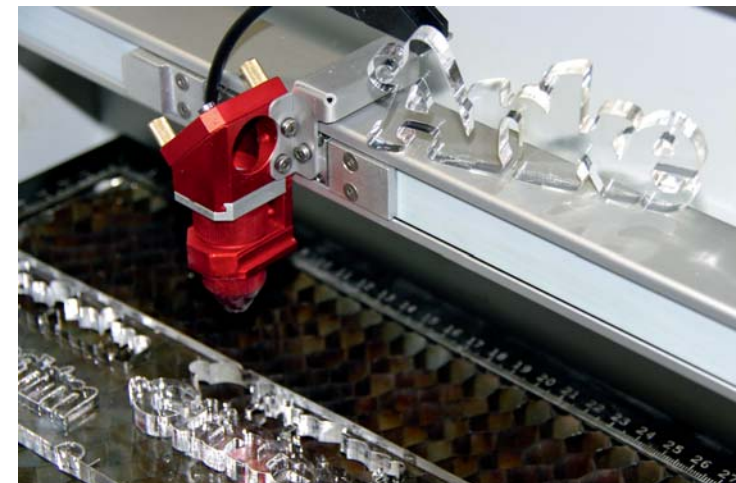

## UNSER LEISTUNGSANGEBOT FÜR SIE

Schnell, kostengünstig und leistungsstark liefert unser **DIGITALDRUCK** hochwertige Druckbilder bis DIN A3-Überformat. Weitere Vorteile sind die sehr gute Farbhftung auf dem Papier und die Möglichkeit der Broschürenheftung mit Frontschnitt. Wir verarbeiten leicht strukturiertes, gestrichenes oder Naturpapier bis 300 g/m<sup>2</sup> sowie SD-Papier.

*>> Fahrzeugbeschriftungen, Messe-Equipment, Indoor- / Outdoor-Plakate, Roll-ups u.v.m.*

Laserkopf Trotec Speedy 300

Effektvolle, auffallende Werbung erzielen Sie durch unseren **FOLIEN-  
PLOTTER**. Er schneidet Beschriftungen, Motive oder Firmenlogos aus (fluoreszierendem) Vinyl, reflektierendem Material oder auch lichtdurchlässigen Folien bis zu einer Dicke von einem Viertelmillimeter bei einer maximalen Folienbreite von 155 cm und einem maximalen Schnittbereich von 137 cm. Größere Maße sind nach Absprache ebenfalls möglich.